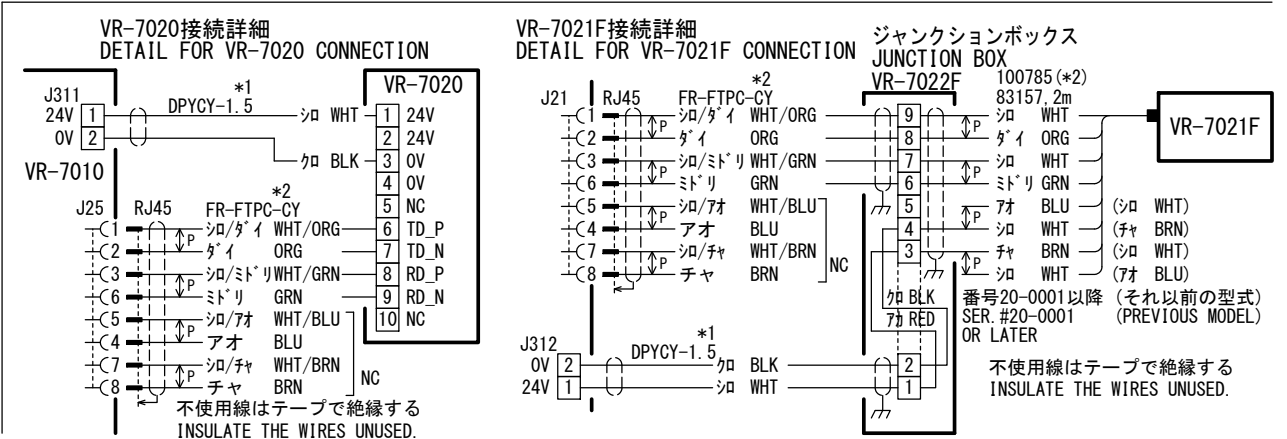

各信号の接続に関しては造船所/船主との事前打合せが必要です。
CONSULT WITH SHIPOWNER AND/OR SHIPYARD ABOUT CONNECTION OF DEVICES.

- 注記 NOTE
- * 1) 造船所手配 * 1: SHIPYARD SUPPLY.
 - * 2) オプション * 2: OPTION.
 - * 3) 防水型にはTTYCYSLAを使用。 * 3: USE TTYCYSLA CABLE FOR WATERPROOF MIC.
 - * 4) ロシア型検仕様のみ。 * 4: FOR RUSSIAN FLAG VESSELS ONLY.

DRAWN 7/Nov/2017 I. YAMASAKI	TITLE VR-7000
CHECKED 7/Nov/2017 H. MAKI	名称 航海情報記録装置
APPROVED 9/Nov/2017 H.MAKI	相互結線図
SCALE MASS kg	NAME VOYAGE DATA RECORDER
DWG No. C4485-C01- M	INTERCONNECTION DIAGRAM